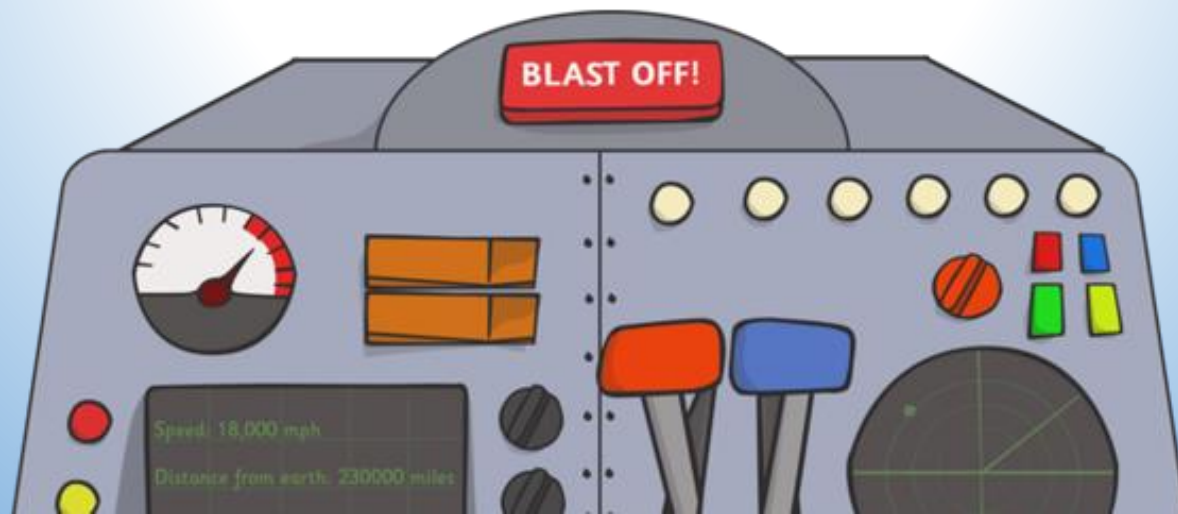

משוואה

חשבו על 3 דברים שהשתנו בכדור הארץ בעקבות הקורונה

לרשותכם 60 שניות